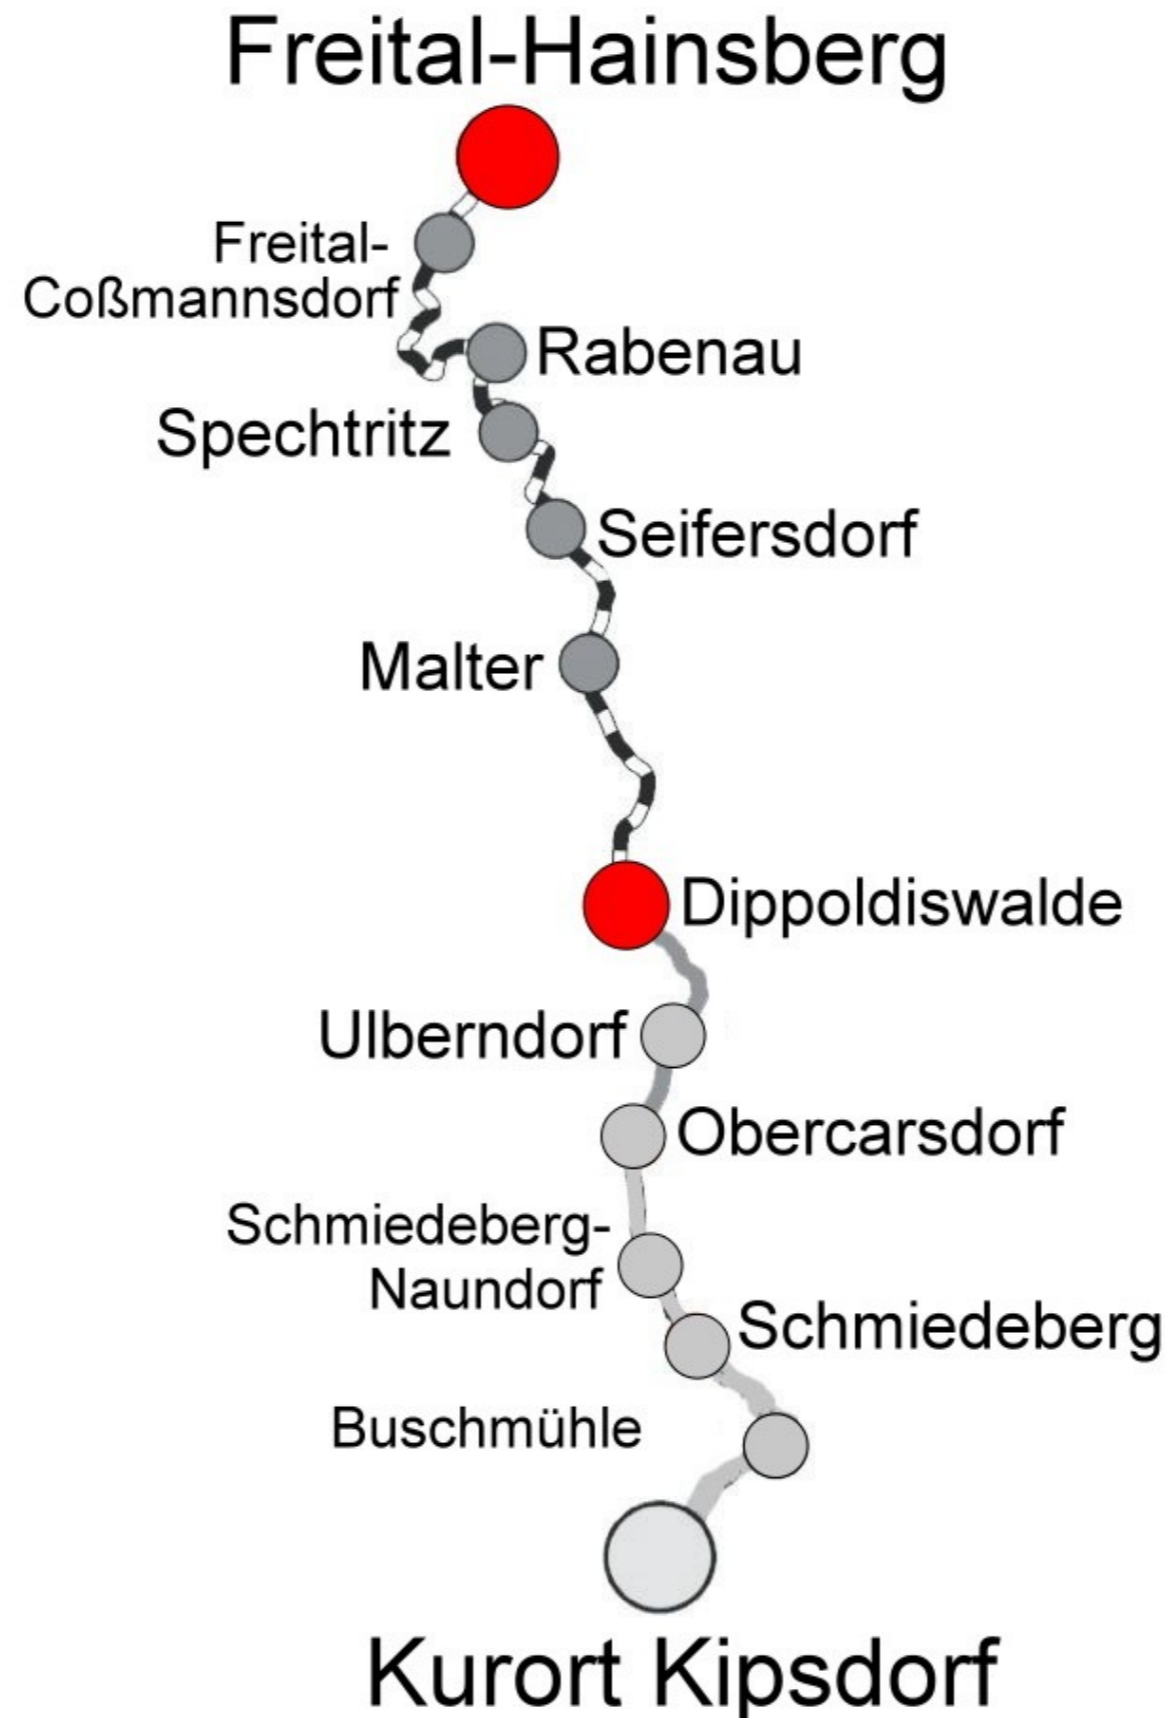

# Herzlich willkommen zum Kleinbahnadvent entlang der Weißeritztalbahn

Spechtritz 30.11.2014

Pyramidenandrehen am Pyramidenplatz (14 Uhr)

Dippoldiswalde

**Lohgerber-, Stadt- und Kreismuseum**  
 - Weihnachtsausstellung mit Schauarbeiten  
 - Ausstellung Teddybären von Brigitte Sprenger  
**Museum Osterzgebirgsgalerie im Schloss**  
 „Silberrausch und Berggeschrey“ Geschichte des  
 hochmittelalterlichen Bergbaues in Sachsen und  
 Böhmen.

Schmiedeberg 29.11.2014

Pyramidenanschub (15- 16 Uhr) mit den  
 Schmiedeberger Musikanten

Interessengemeinschaft Weißeritztalbahn e. V.

[www.weisseritztalbahn.de](http://www.weisseritztalbahn.de)

[www.facebook.com/IGWeisseritztalbahn](http://www.facebook.com/IGWeisseritztalbahn)

[www.weisseritztalbahn.com](http://www.weisseritztalbahn.com)

Rabenau 30.11.2014

Modellbahnausstellung des MEC Rabenau e.V.  
 13 - 17 Uhr, Markt 7, Vorderhaus

Deutsches Stuhlbaumuseum geöffnet 13-17 Uhr  
 Sonderausstellung „Rätselhafte Rabenauer Mär-  
 chenwelt“